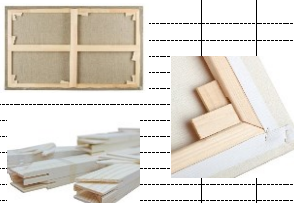

Подрамник модульный на клиньях, из рейки (планка боковая) 18x50мм :		за 1 шт.				
планка боковая арт.: мпр.1.18.50	на 200 мм	заказ				22,00 Р
планка боковая арт.: мпр.1.18.50	на 300 мм	заказ				29,25 Р
планка боковая арт.: мпр.1.18.50	на 350 мм	заказ				32,88 Р
планка боковая арт.: мпр.1.18.50	на 400 мм	заказ				36,50 Р
планка боковая арт.: мпр.1.18.50	на 450 мм	заказ				40,13 Р
планка боковая арт.: мпр.1.18.50	на 500 мм	заказ				43,75 Р
планка боковая арт.: мпр.1.18.50	на 550 мм	заказ				47,38 Р
планка боковая арт.: мпр.1.18.50	на 600 мм	заказ				51,00 Р
планка боковая арт.: мпр.1.18.50	на 650 мм	заказ				54,63 Р
планка боковая арт.: мпр.1.18.50	на 700 мм	заказ				58,25 Р
планка боковая арт.: мпр.1.18.50	на 800 мм	заказ				65,50 Р
планка боковая арт.: мпр.1.18.50	на 900 мм	заказ				72,75 Р
планка боковая арт.: мпр.1.18.50	на 1000 мм	заказ				80,00 Р
планка боковая арт.: мпр.1.18.50	на 1100 мм	заказ				87,25 Р
планка боковая арт.: мпр.1.18.50	на 1200 мм	заказ				94,50 Р
планка боковая арт.: мпр.1.18.50	на 1300 мм	заказ				101,75 Р
планка боковая арт.: мпр.1.18.50	на 1400 мм	заказ				109,00 Р
планка боковая арт.: мпр.1.18.50	на 1500 мм	заказ				116,25 Р
планка боковая арт.: мпр.1.18.50	на 1600 мм	заказ				123,50 Р
планка боковая арт.: мпр.1.18.50	на 1700 мм	заказ				130,75 Р
планка боковая арт.: мпр.1.18.50	на 1800 мм	заказ				138,00 Р
планка боковая арт.: мпр.1.18.50	на 1900 мм	заказ				145,25 Р
планка боковая арт.: мпр.1.18.50	на 2000 мм	заказ				152,50 Р
клинья для мод. подрамника:						4,00 Р