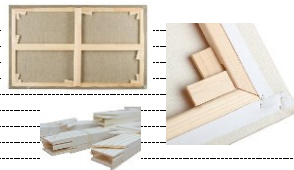

Прайс-Лист

тел: (8332) 777-239; +7-922-977-7239
тел: (8332) 455-906; +7-922-995-5906
Сайт: <https://www.les43.ru>
e-mail: les43.ru@gmail.com

* наличие материала, базовые цены редакция от **10.12.2025**

Рейка для подрамника:		ЦЕНА за 1 м.пог.					
		наличие м/пог	от 5000-10000 м/пог	от 2000-5000 м/пог	от 1000-2000 м/пог	от 200 до 900 м/пог	до 120 м/пог
рейка для подрамника арт: ПР.1.32.40		заказ	71,00 Р	73,00 Р	74,50 Р	76,00 Р	79,00 Р
рейка для подрамника арт: ПР.1.18.60		заказ	59,00 Р	61,00 Р	62,50 Р	64,00 Р	67,00 Р
рейка для подрамника арт: ПР.1.18.55		заказ	57,00 Р	59,00 Р	60,50 Р	62,00 Р	65,00 Р
рейка для подрамника арт: ПР.1.18.50		2000	53,00 Р	55,00 Р	56,50 Р	58,00 Р	61,00 Р
рейка для подрамника арт: ПР.1.18.40		10000	41,00 Р	43,00 Р	44,50 Р	46,00 Р	49,00 Р
рейка для подрамника арт: ПР.1.18.35		заказ	36,00 Р	38,00 Р	39,50 Р	41,00 Р	44,00 Р
рейка для подрамника арт: ПР.1.18.30		заказ	35,00 Р	37,00 Р	38,50 Р	40,00 Р	43,00 Р
рейка для подрамника арт: ПР.1.18.25		1500	34,00 Р	36,00 Р	37,50 Р	39,00 Р	42,00 Р
рейка для подрамника арт: ПР.1.18.20		заказ	31,00 Р	33,00 Р	34,50 Р	36,00 Р	39,00 Р
рейка для подрамника арт: ПР.1.12.20		заказ	27,00 Р	29,00 Р	30,50 Р	32,00 Р	35,00 Р
рейка для подрамника арт: ПР.1.15.30		заказ	29,00 Р	31,00 Р	32,50 Р	34,00 Р	37,00 Р
рейка для подрамника арт: ПР.1.25.50		1500	67,00 Р	69,00 Р	70,50 Р	72,00 Р	75,00 Р
рейка для подрамника арт: ПР.1.25.40		заказ	61,00 Р	63,00 Р	64,50 Р	66,00 Р	69,00 Р
рейка для подрамника арт: ПР.1.25.30		заказ	56,00 Р	58,00 Р	59,50 Р	61,00 Р	64,00 Р
поперечина 15*30 мм		заказ	36,00 Р	38,00 Р	39,50 Р	41,00 Р	44,00 Р
поперечина 15*35 мм		3000	36,00 Р	38,00 Р	39,50 Р	41,00 Р	44,00 Р
поперечина 15*40 мм		заказ	40,00 Р	42,00 Р	43,50 Р	45,00 Р	48,00 Р
поперечина 15*45 мм		заказ	49,00 Р	51,00 Р	52,50 Р	54,00 Р	57,00 Р

Постоянным покупателям действуют скидки