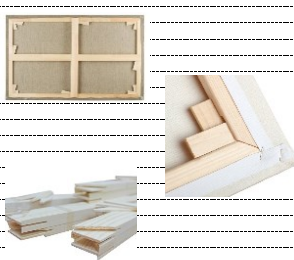

Подрамник модульный на клиньях, из рейки (планка боковая) 18x40мм :		за 1 шт.				
планка боковая арт.: мпр.1.18.40	на 200 мм	заказ				19,00 Р
планка боковая арт.: мпр.1.18.40	на 300 мм	заказ				24,75 Р
планка боковая арт.: мпр.1.18.40	на 350 мм	заказ				27,63 Р
планка боковая арт.: мпр.1.18.40	на 400 мм	заказ				30,50 Р
планка боковая арт.: мпр.1.18.40	на 450 мм	заказ				33,38 Р
планка боковая арт.: мпр.1.18.40	на 500 мм	заказ				36,25 Р
планка боковая арт.: мпр.1.18.40	на 550 мм	заказ				39,13 Р
планка боковая арт.: мпр.1.18.40	на 600 мм	заказ				42,00 Р
планка боковая арт.: мпр.1.18.40	на 650 мм	заказ				44,88 Р
планка боковая арт.: мпр.1.18.40	на 700 мм	заказ				47,75 Р
планка боковая арт.: мпр.1.18.40	на 800 мм	заказ				53,50 Р
планка боковая арт.: мпр.1.18.40	на 900 мм	заказ				59,25 Р
планка боковая арт.: мпр.1.18.40	на 1000 мм	заказ				65,00 Р
планка боковая арт.: мпр.1.18.40	на 1100 мм	заказ				70,75 Р
планка боковая арт.: мпр.1.18.40	на 1200 мм	заказ				76,50 Р
планка боковая арт.: мпр.1.18.40	на 1300 мм	заказ				82,25 Р
планка боковая арт.: мпр.1.18.40	на 1400 мм	заказ				88,00 Р
планка боковая арт.: мпр.1.18.40	на 1500 мм	заказ				93,75 Р
планка боковая арт.: мпр.1.18.40	на 1600 мм	заказ				99,50 Р
планка боковая арт.: мпр.1.18.40	на 1700 мм	заказ				105,25 Р
планка боковая арт.: мпр.1.18.40	на 1800 мм	заказ				111,00 Р
клинья для мод. подрамника:						4,00 Р